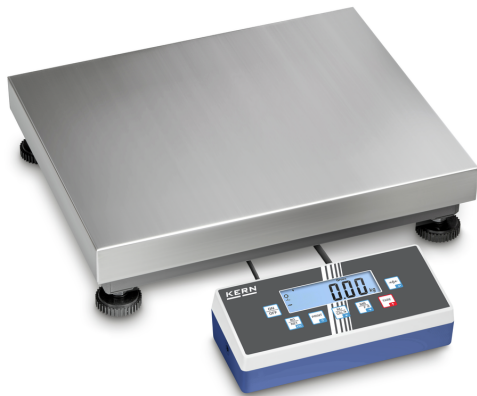

KERN IOC 6K-3M

KERN

Allround-plateauweegschaal met hoge resolutie, uiteenlopende communicatiemogelijkheden, optioneel met ijking

Categorie

Merk	KERN
Productcategorie	Industrieweegschaale
Productgroep	Plateauweegschaal
Productfamilie	IOC

Meetsysteem

Bauart der Waage	Multibereik-weegschaal
Weegsysteem	Rekmeetstrip
Weegbereik [Max]	3 kg; 6 kg
Afreesbaarheid [d]	0,001 kg; 0,002 kg
Resolutie	3.000, 3.000
Linearisatie	± 0,001 kg; 0,002 kg
Linearisatie in punten	3
Reproduceerbaarheid	0,001 kg; 0,002 kg
Tarrabereik	-6 kg
Vooraf ingestelde eenheid	kg
Eenheden	kg
Eenheden (indien de eenheid wordt beoordeeld op conformiteit)	kg
Minimumgewicht [Min]	0,02 kg; 0,04 kg
Justermogelijkheden	Justering met extern gewicht
Aanbevolen justergewicht	6 kg (M1)
Inslingertijd	2 s
Opwarmtijd	10 min; 10 min
Excentrische belasting bij 1/3 [Max]	0,001 kg; 0,002 kg
Weegcel type	aluminium IP65 met siliconen coating
Weegcel - verbinding	4-draads

Approval

CE-teken	✓
Nauwkeurigheidsklasse	III

Ijkeenheid [e]	0,001 kg; 0,002 kg
Conformiteitsbeoordeling af fabriek mogelijk	✓

Scherm

Type display	LCD
Scherm type	LCD
Scherm grootte	110×35 mm
Scherm achtergrondverlichting	✓
Scherm cijferhoogte - kleinste cijfer	25 mm
Scherm cijferhoogte	25 mm
Talen voor gebruikersinterfaces	Symbolische taal

Ontwerp

Afmetingen afleesinrichting (B×D×H)	268×115×80 mm
Afmetingen weegplateau (B×D×H)	300×300×110 mm
Materiaal displaybehuizing	Kunststoffen
Materiaal weegoppervlak	edelstaal
Materiaal plateau	zacht staal
Afmetingen weegoppervlak (B×D)	300×300 mm
Afreesinrichting kabelengte	3 m
Transportbeveiliging - aanhaalmoment	0,01 Nm
Materiaal meetcel(len)	aluminium
Meetcellen - aantal	1
Stelschroeven verstelbaar	✓
Wandhouder	✓
Statief kantelbaar	✓